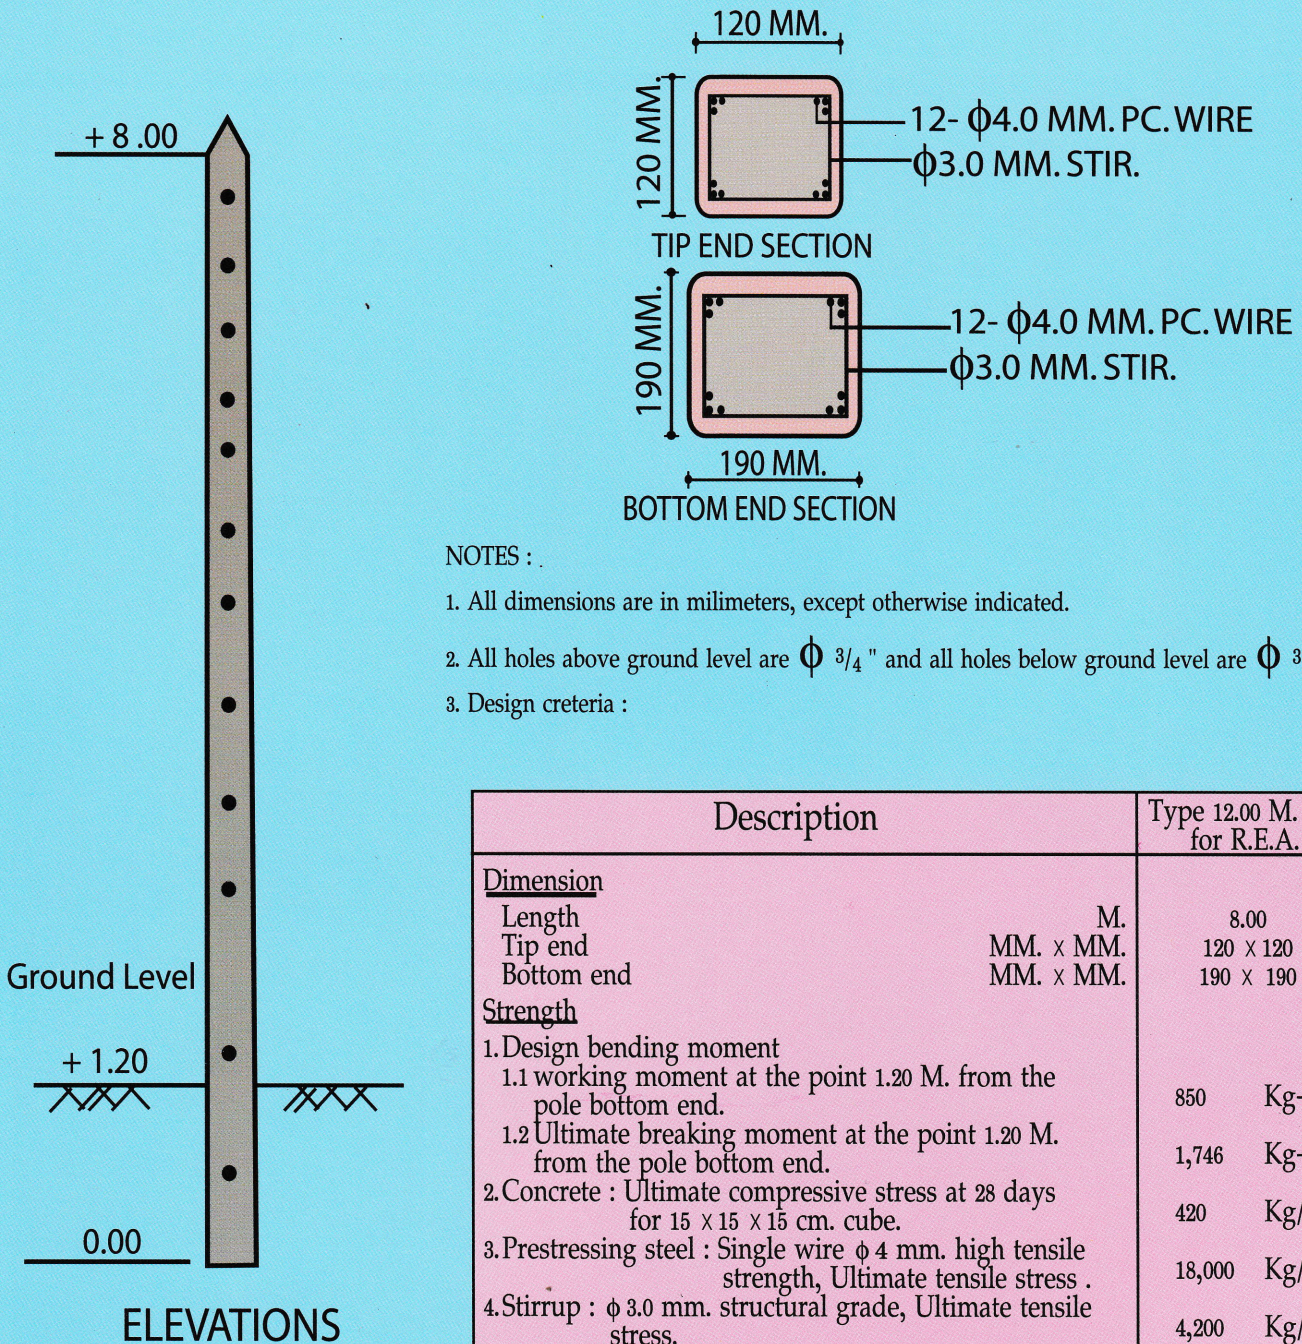

เสาไฟฟ้า พี.เอ.

ELECTRICAL PRESTRESS CONCRETE POSTS PAE-8016

บริษัท พี.เอ. คอนกรีต จำกัด

เลขที่ 70 กม. 3-4 ถนนไฮเวย์ ลำปาง-เชียงใหม่ หมู่ที่ 11 ต.ปงแสนทอง อ.เมือง จ.ลำปาง 52100 ตู้ปณ.27 ลำปาง

โทร. 054-829826, 054-829827, 054-829828, 054-829829 Fax. 054-829825